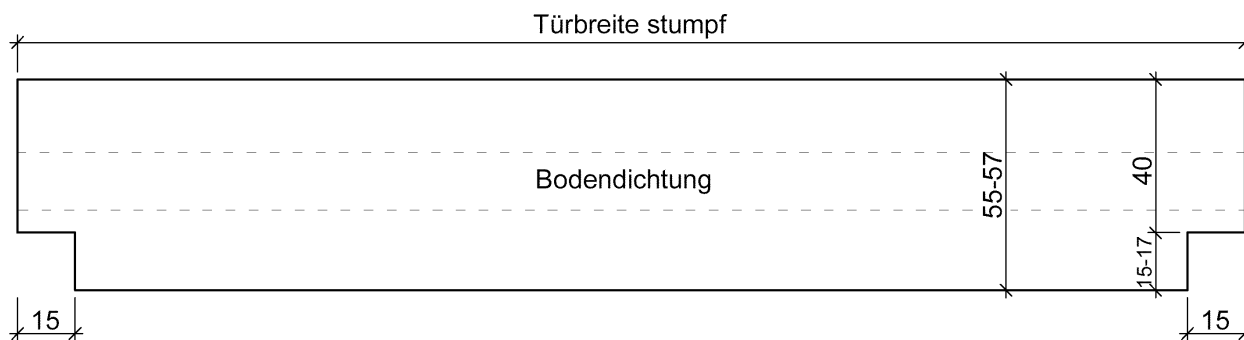

Bild 2

GRAUTHOFF Türegruppe GmbH
Brandstraße 71 – 79
33397 Rietberg-Mastholte
Tel. 02944 – 803-0
Fax. 02944 – 803-29

GRAUTHOFF Türegruppe GmbH
Astra Straße 1-10
39439 Güsten
Tel. 039262 - 84-0
Fax. 039262 - 219

licht e harmonie.

licht & harmonie Glastüren GmbH
Brandstraße 81
33397 Rietberg-Mastholte
Tel. 02944 – 9722-0
Fax. 02944 – 9722-129