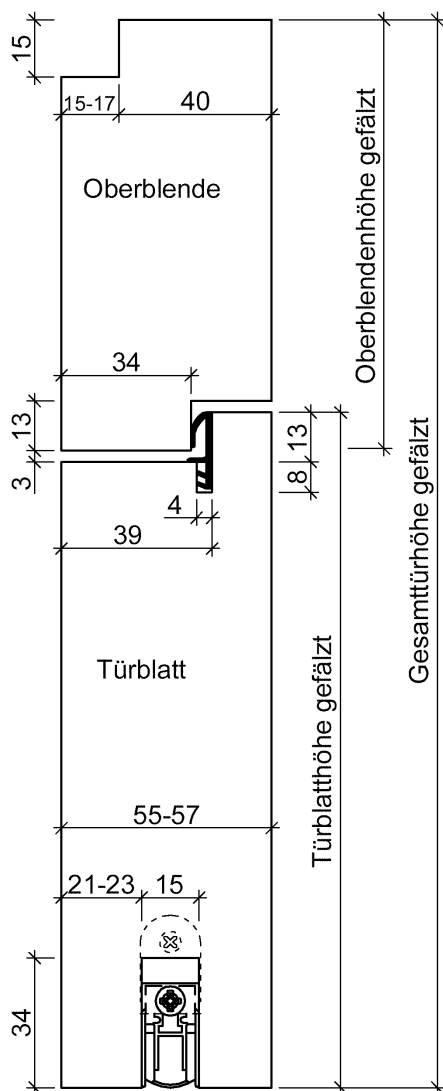

licht & harmonie Glastüren GmbH
 Brandstraße 81
 33397 Rietberg-Mastholte
 Tel. 02944 - 9722-0
 Fax. 02944 - 9722-129

Bild 1**Bild 1.**

Stoßfuge zur Oberblende

Berechnung der Oberblendenhöhe

Oberblendenhöhe = Gesamttürhöhe – Türblatthöhe + 10 mm