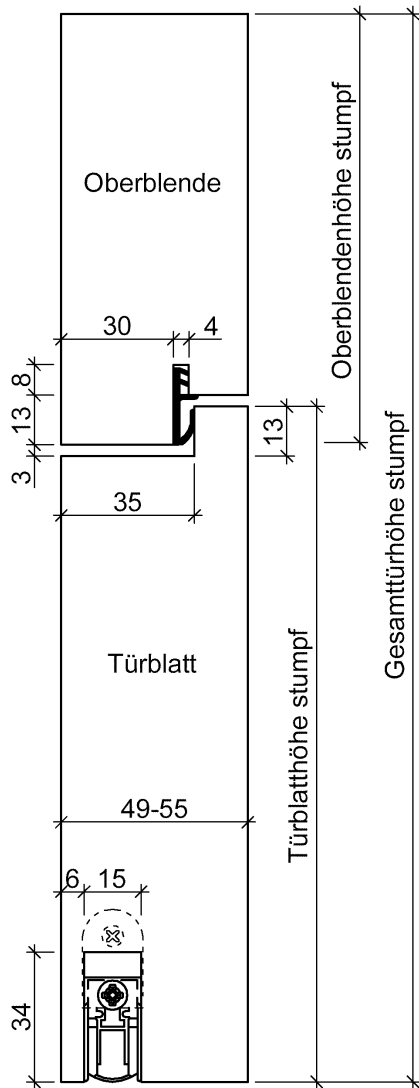

licht & harmonie Glastüren GmbH
 Brandstraße 81
 33397 Rietberg-Mastholte
 Tel. 02944 – 9722-0
 Fax. 02944 – 9722-129

Bild 1

Bild 1.

Stoßfuge zur Oberblende

Berechnung der Oberblendenhöhe

$$\text{Oberblendenhöhe} = \text{Gesamttürhöhe} - \text{Türblatthöhe} + 10 \text{ mm}$$