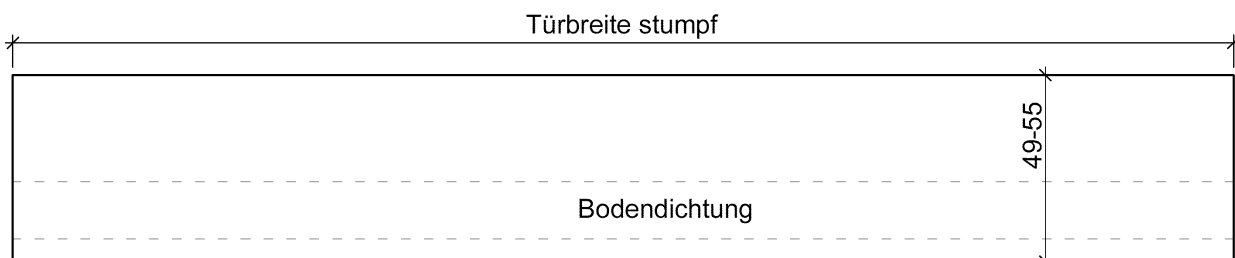

Bild 2

GRAUTHOFF Türengruppe GmbH
Brandstraße 71 – 79
33397 Rietberg-Mastholte
Tel. 02944 – 803-0
Fax. 02944 – 803-29

GRAUTHOFF Türengruppe GmbH
Astra Straße 1-10
39439 Güsten
Tel. 039262 - 84-0
Fax. 039262 - 219

licht & harmonie Glastüren GmbH
Brandstraße 81
33397 Rietberg-Mastholte
Tel. 02944 – 9722-0
Fax. 02944 – 9722-129