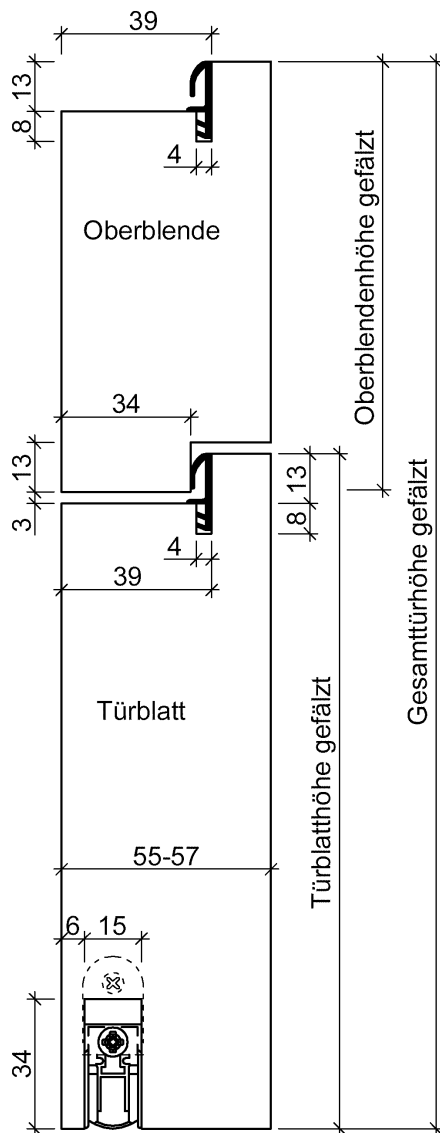

licht & harmonie Glastüren GmbH
 Brandstraße 81
 33397 Rietberg-Mastholte
 Tel. 02944 – 9722-0
 Fax. 02944 – 9722-129

Bild 1

Bild 1.
 Stoßfuge zur Oberblende

Berechnung der Oberblendenhöhe
 Oberblendenhöhe = Gesamtürhöhe - Türblatthöhe + 10 mm