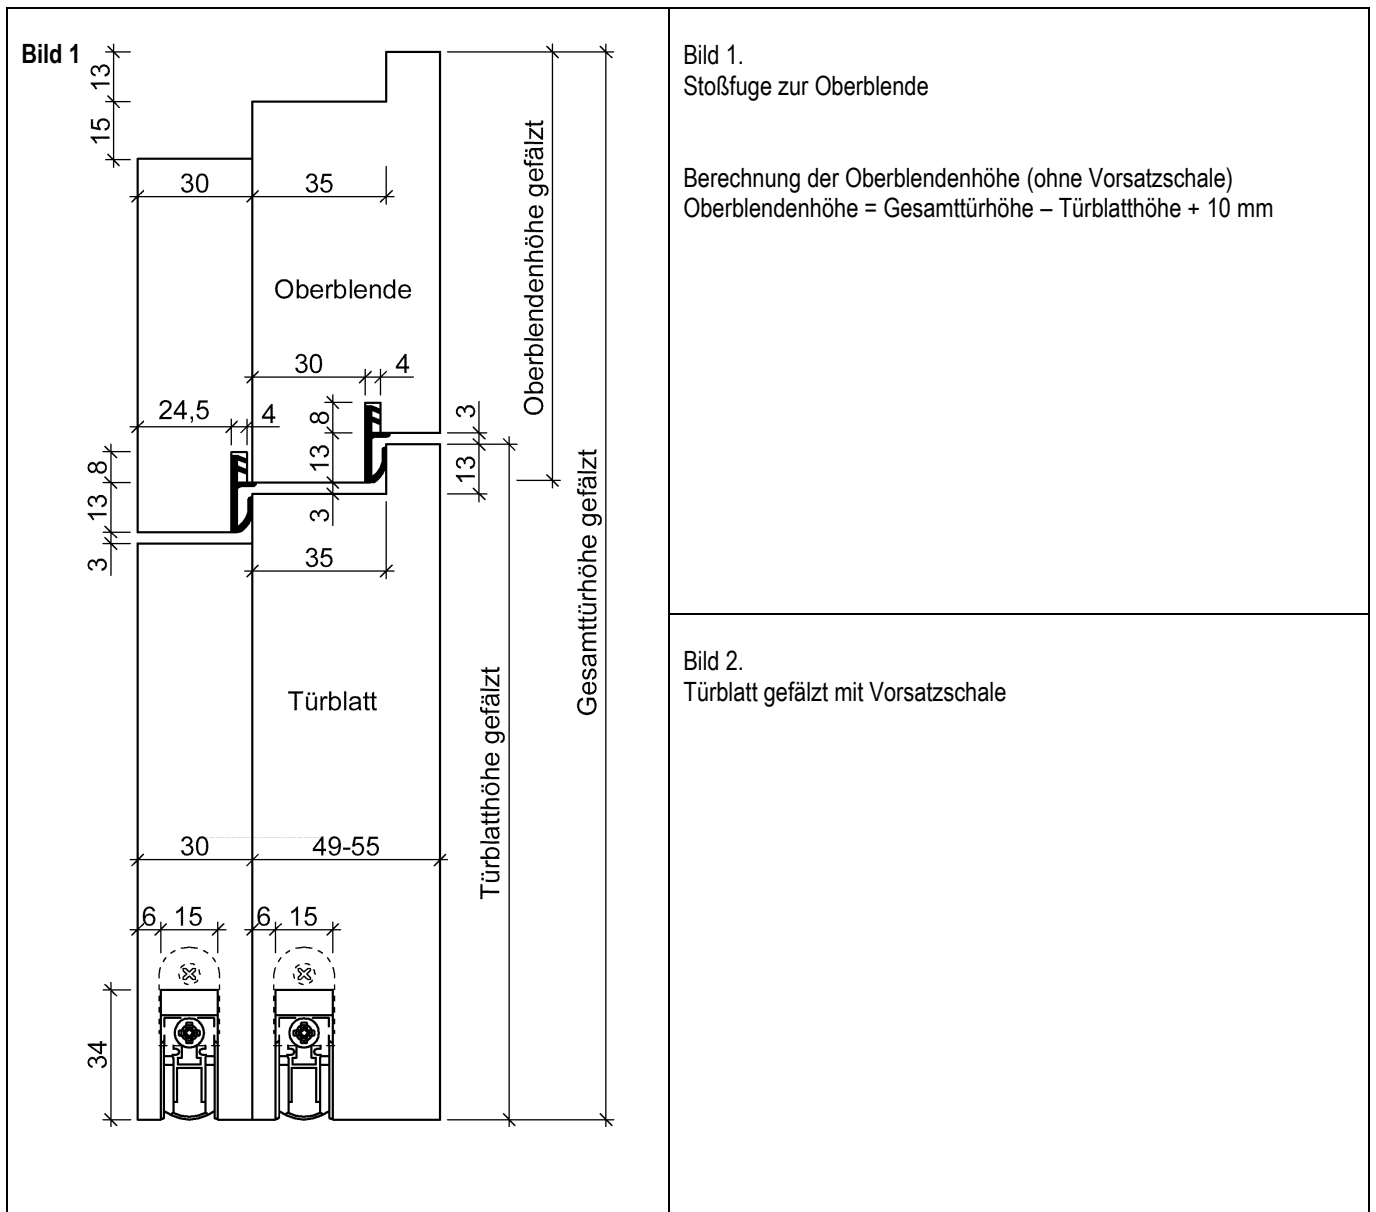

GRAUTHOFF Türengruppe GmbH
Brandstraße 71 – 79
33397 Rietberg-Mastholte
Tel. 02944 – 803-0
Fax. 02944 – 803-29

GRAUTHOFF Türengruppe GmbH
Astra Straße 1-10
39439 Güsten
Tel. 039262 - 84-0
Fax. 039262 - 219

licht & harmonie Glastüren GmbH
Brandstraße 81
33397 Rietberg-Mastholte
Tel. 02944 – 9722-0
Fax. 02944 – 9722-129