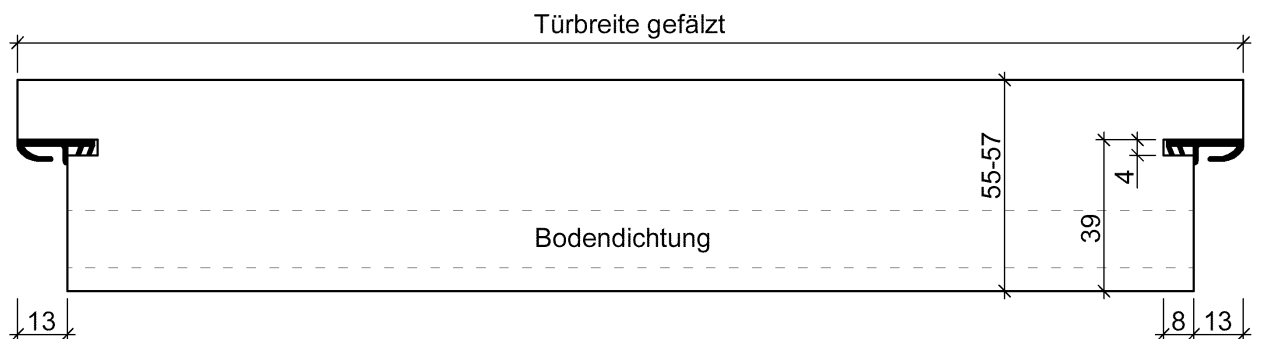

Bild 2.
Türblatt gefälzt

Bild 2