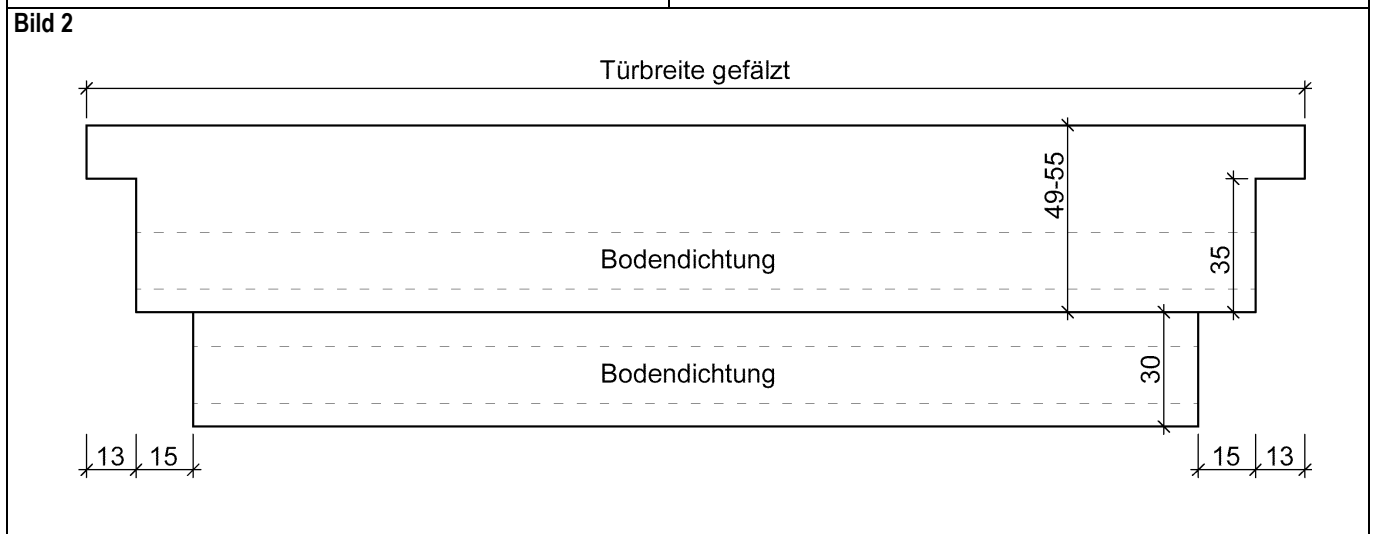

GRAUTHOFF Türengruppe GmbH
Brandstraße 71 – 79
33397 Rietberg-Mastholte
Tel. 02944 – 803-0
Fax. 02944 – 803-29

GRAUTHOFF Türengruppe GmbH
Astra Straße 1-10
39439 Güsten
Tel. 039262 - 84-0
Fax. 039262 - 219

licht & harmonie Glastüren GmbH
Brandstraße 81
33397 Rietberg-Mastholte
Tel. 02944 – 9722-0
Fax. 02944 – 9722-129