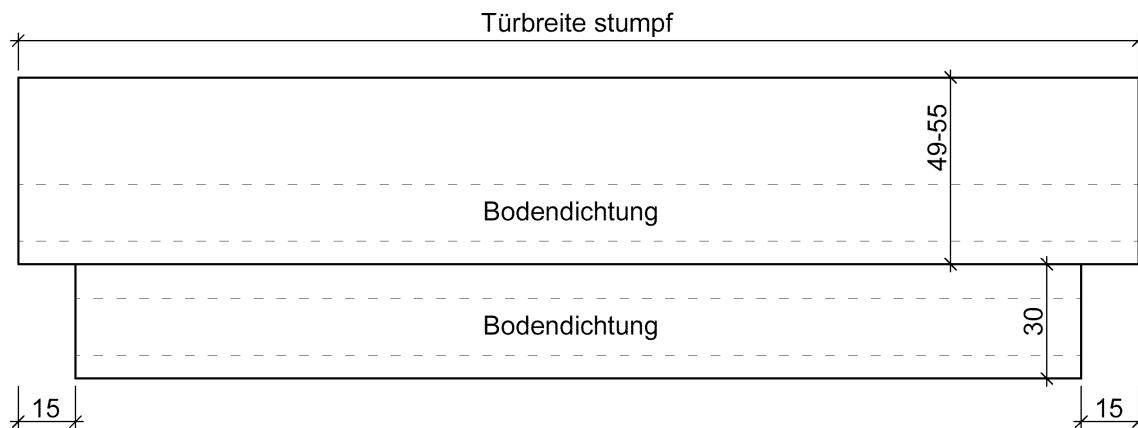

Bild 1

Bild 1.

Stoßfuge zur Oberblende

Berechnung der Oberblendenhöhe (ohne Vorsatzschale)

Oberblendenhöhe = Gesamttürhöhe – Türblatthöhe + 10 mm

Bild 2.

Türblatt stumpf einschlagend mit Vorsatzschale

Bild 2