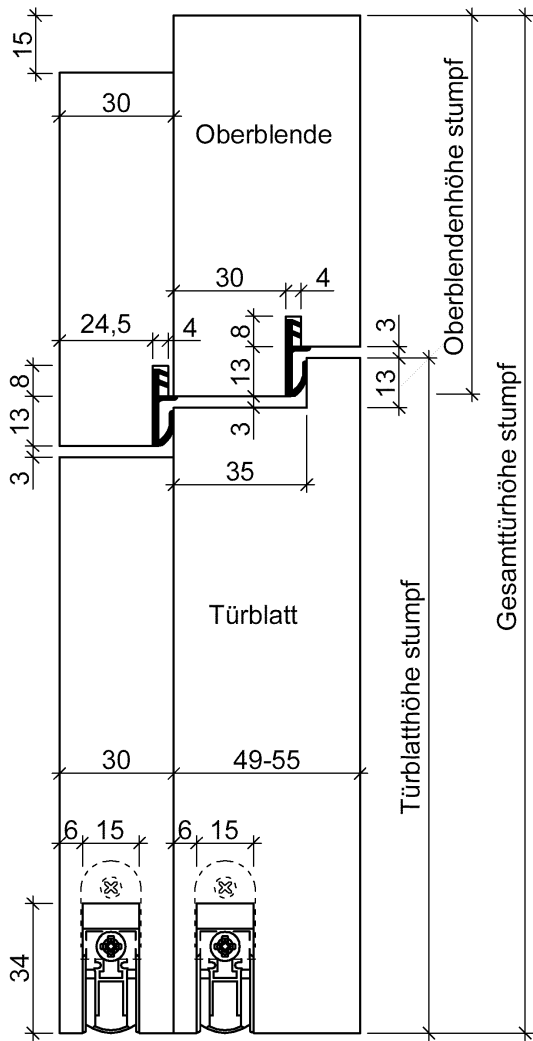

Bild 1

Bild 1.

Stoßfuge zur Oberblende

Berechnung der Oberblendenhöhe (ohne Vorsatzschale)

Oberblendenhöhe = Gesamttürhöhe – Türblatthöhe + 10 mm

Bild 2.

Türblatt stumpf einschlagend mit Vorsatzschale

Bild 2