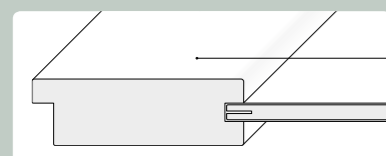

Mistral - Varianten | Lichtausschnitte

Mistral - Querschnitt

Rahmentürkonstruktion mit eingesetzten Füllungen, Rahmenfriesen aus MDF