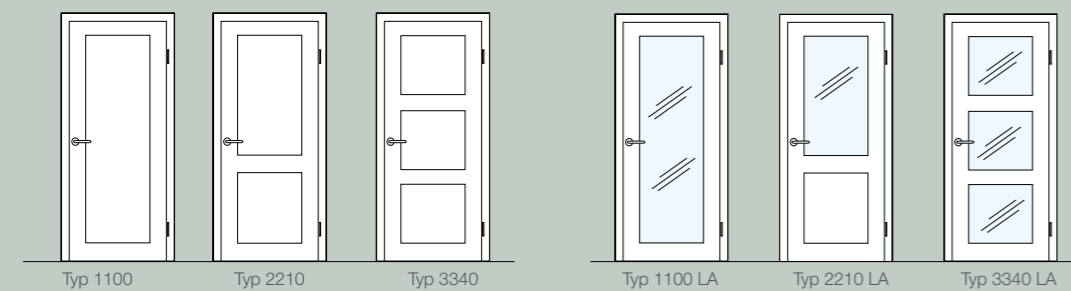

Mistral - Varianten | Lichtausschnitte

Mistral - Querschnitt

Rahmentürkonstruktion mit eingesetzten Füllungen, Rahmenfriesen aus MDF