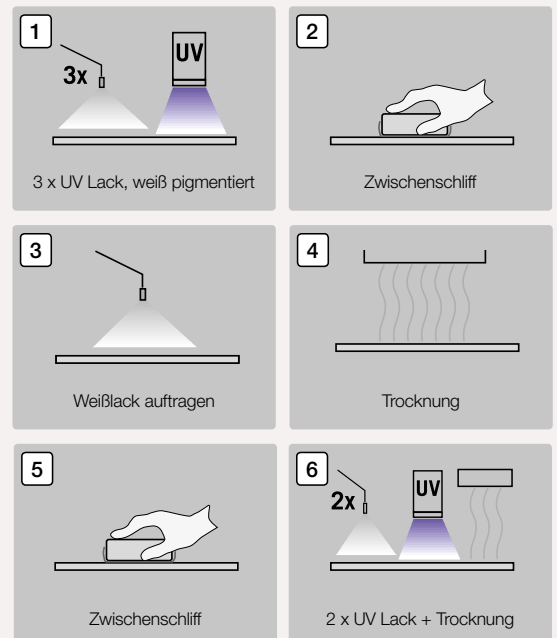

Holzhandlung Mustermann GmbH
Musterstraße 123
12345 Musterstadt

Telefon: +49(0) 123. 12 34 -5
Telefax: +49(0) 123. 12 34 -56
Email: info@mustermann.de

www.mustermann.de